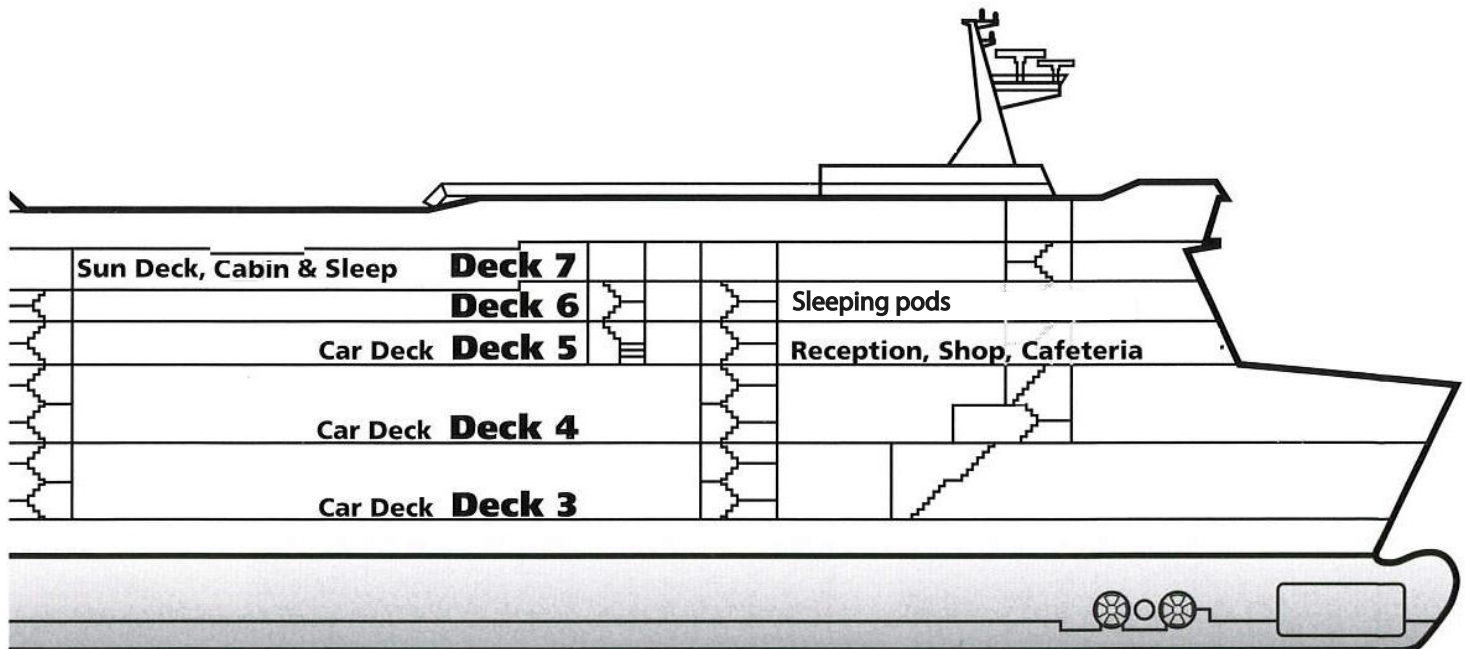

Willkommen an Bord
 Välkommen ombord
 Welcome on Bord

Mecklenburg Vorpommern

Baujahr / Byggår / Year of construction	1996
Werft / Varv / Shipyard	SSW Bremerhaven
Geschwindigkeit / Hastighet / Speed	17 kn
Passagiere / Passagerare / Passengers	600
Kabinen / Hytter / Cabins	430
Anzahl PKW / Antal bilar / Car capacity	445
Länge, Breite / Längd, bredd / Length, beam	200 m, 28 m
Tiefgang / Djupgående / Draught	6 m
Leistung (PS) / Hästkrafter (hk) / Horsepower (hp)	36.000