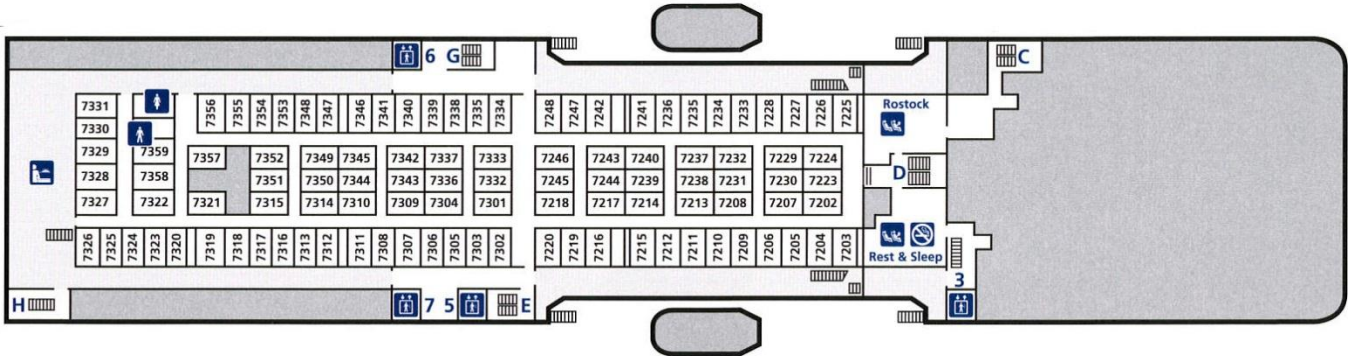

Willkommen an Bord
 Välkommen ombord
 Welcome on Bord

Mecklenburg Vorpommern

Baujahr / Byggår / Year of construction	1996
Werft / Varv / Shipyard	SSW Bremerhaven
Geschwindigkeit / Hastighet / Speed	17 kn
Passagiere / Passagerare / Passengers	600
Kabinen / Hytter / Cabins	430
Anzahl PKW / Antal bilar / Car capacity	445
Länge, Breite / Längd, bredd / Length, beam	200 m, 28 m
Tiefgang / Djupgående / Draught	6 m
Leistung (PS) / Hästkrafter (hk) / Horsepower (hp)	36.000

Deck 7

Deck 6

Deck 5