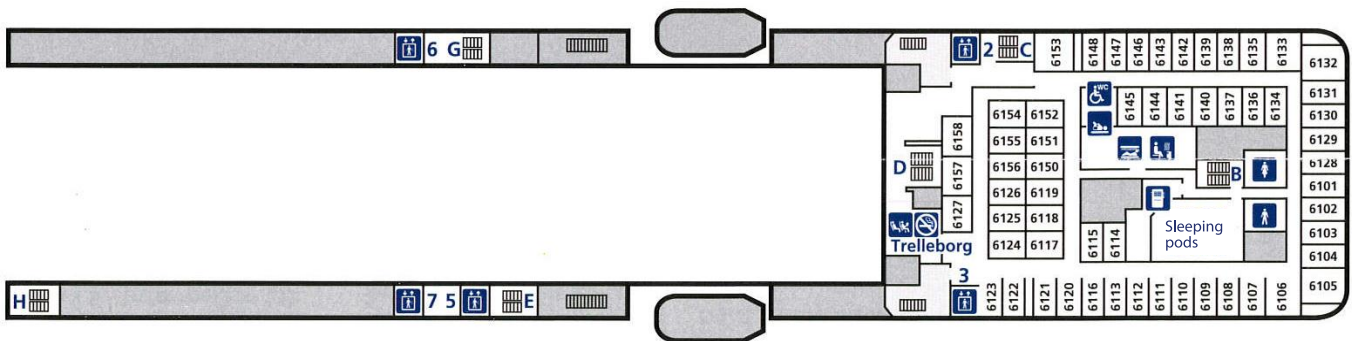

Willkommen an Bord
 Välkommen ombord
 Welcome on Bord

Mecklenburg Vorpommern

Baujahr / Byggår / Year of construction	1996
Werft / Varv / Shipyard	SSW Bremerhaven
Geschwindigkeit / Hastighet / Speed	17 kn
Passagiere / Passagerare / Passengers	600
Kabinen / Hytter / Cabins	430
Anzahl PKW / Antal bilar / Car capacity	445
Länge, Breite / Längd, bredd / Length, beam	200 m, 28 m
Tiefgang / Djupgående / Draught	6 m
Leistung (PS) / Hästkrafter (hk) / Horsepower (hp)	36.000

Deck 7

Deck 6

Deck 5